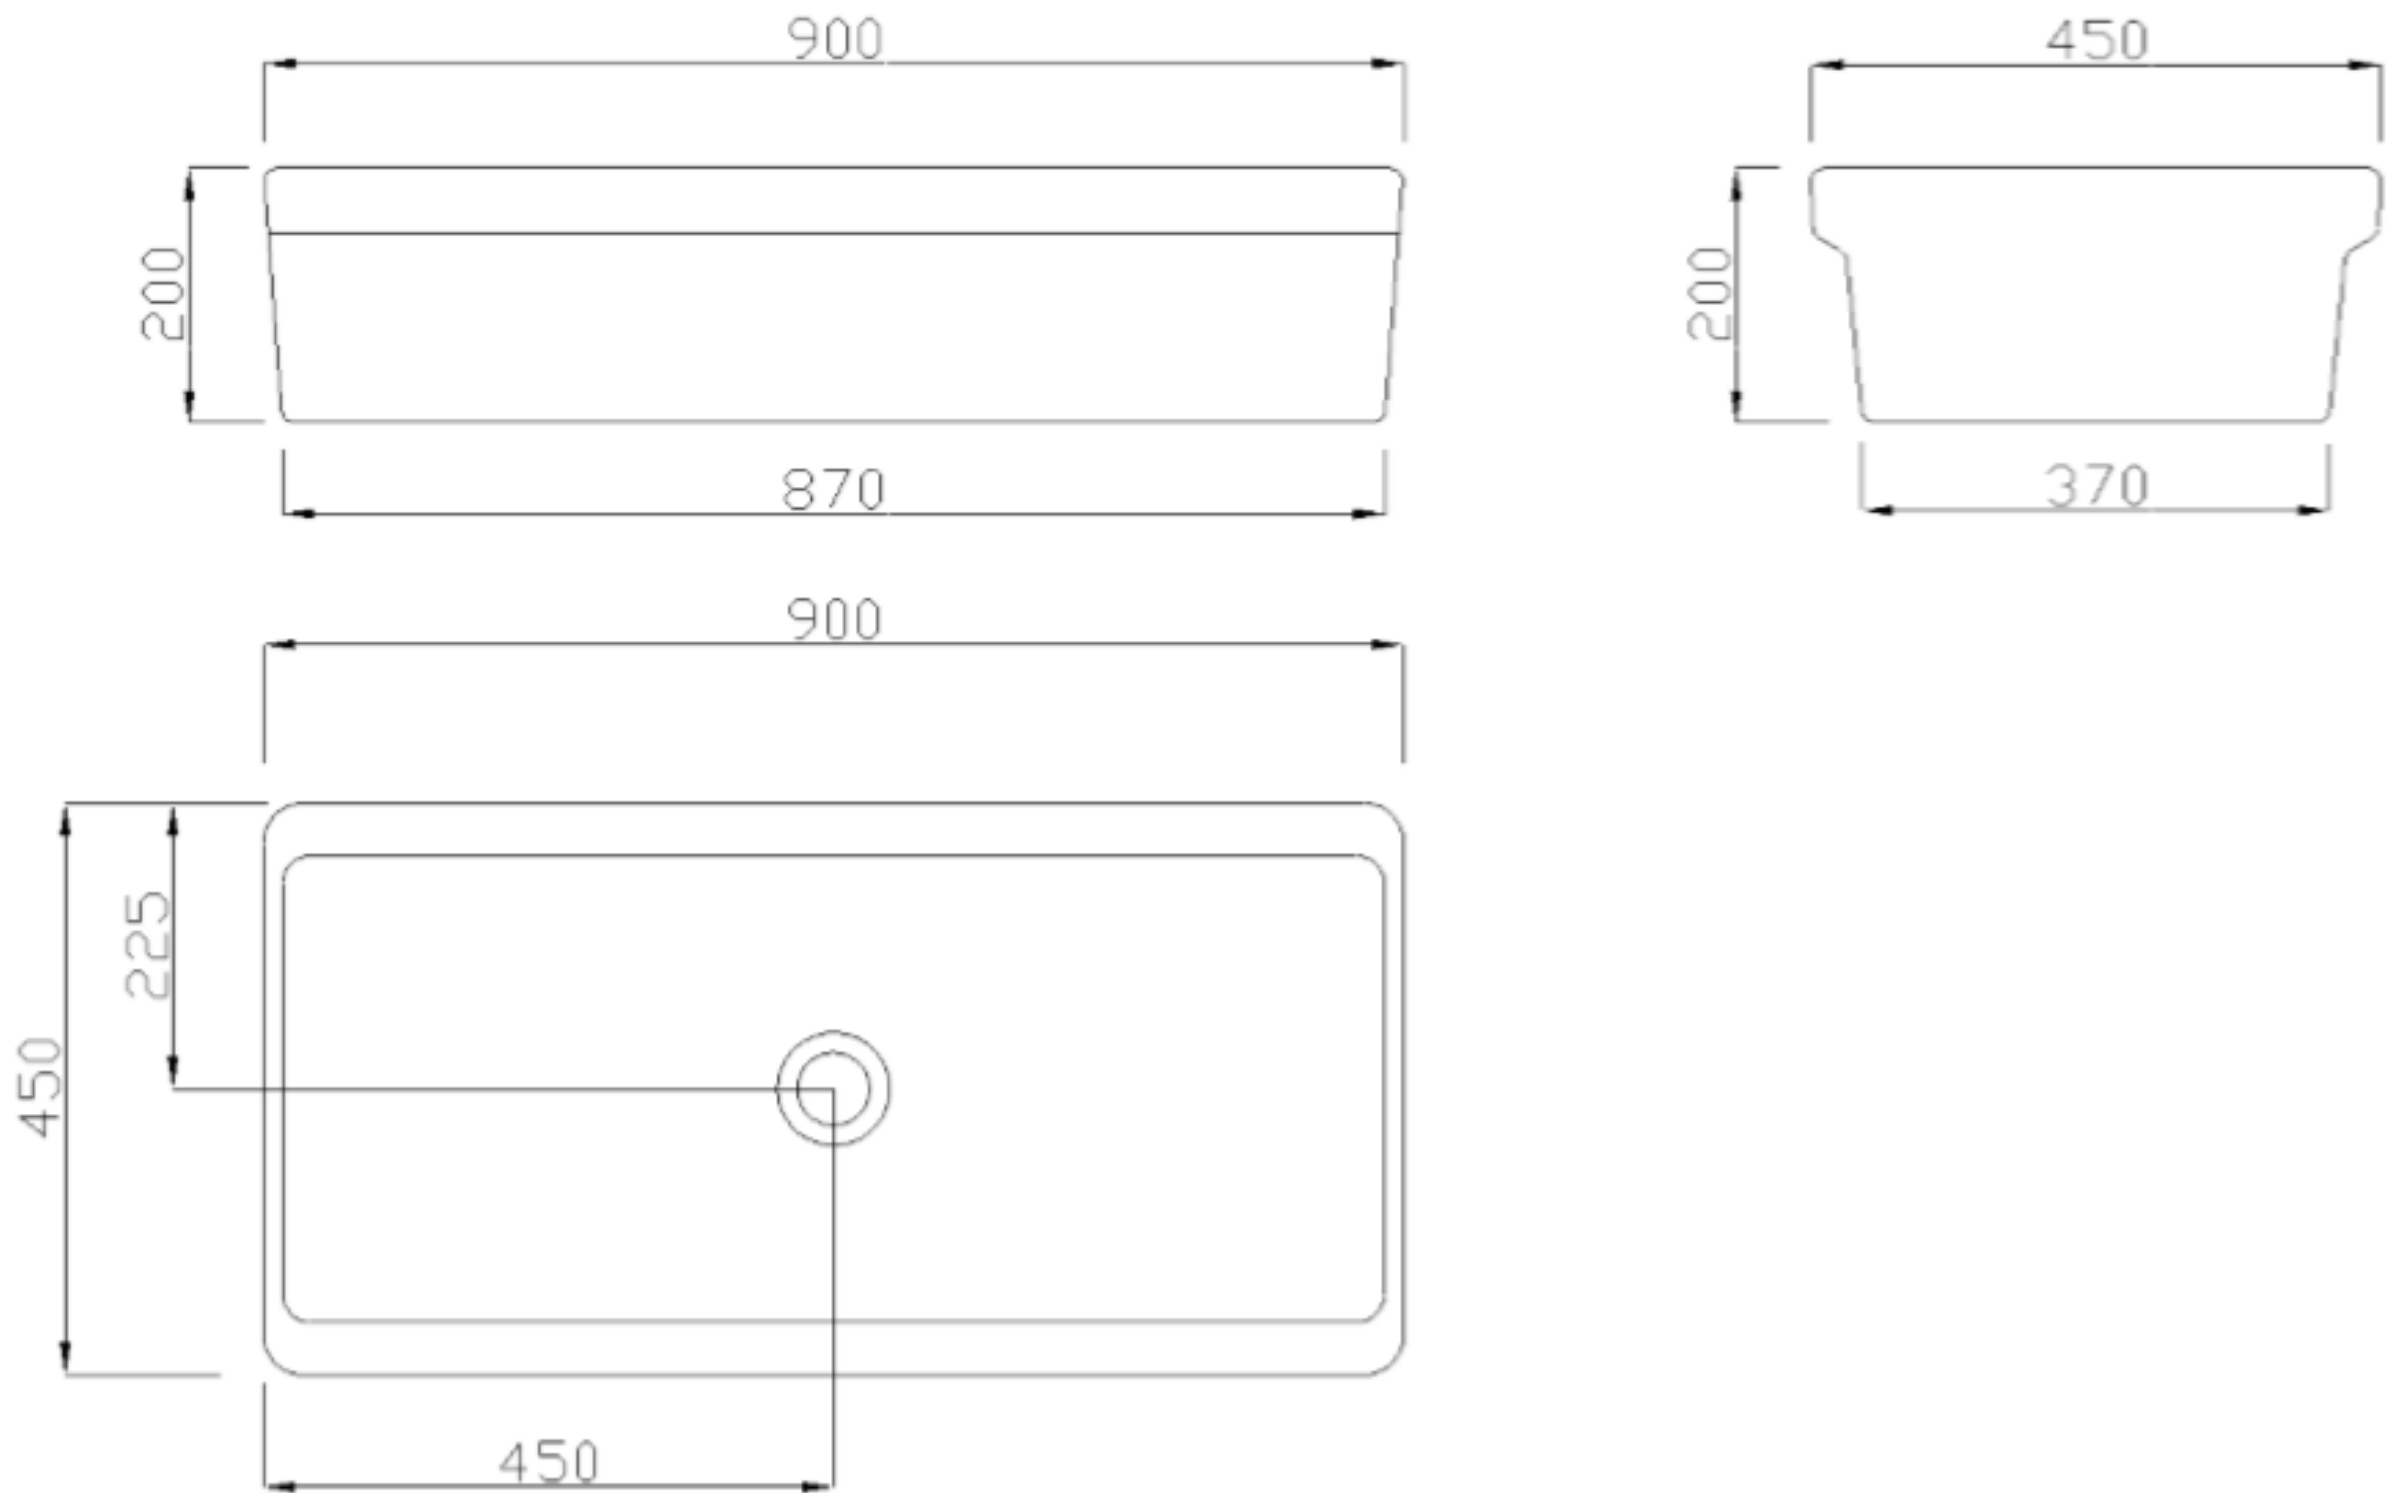

LAVABO STANDARD large

WB

Lavabo en céramique de haute qualité, 2 tailles disponibles.

- Matériel: Porcelaine sanitaire
- Dimensions: AxBxC 900x450x200 (01)
1200x450x200 (02)
- Couleur disponible: blanc
- Poids: 28 kg (01), 37kg (02)

LAVABO STANDARD

Artn°	AxBxC (mm)	poids	Charge
B41COS01	900x450x200	28	
B41COS02	1200x450x200	37	

Options:

Shelves for channel-type washbasin

B41DCS23

LAVABO STANDARD large

Artn° B41COS01

LAVABO STANDARD large