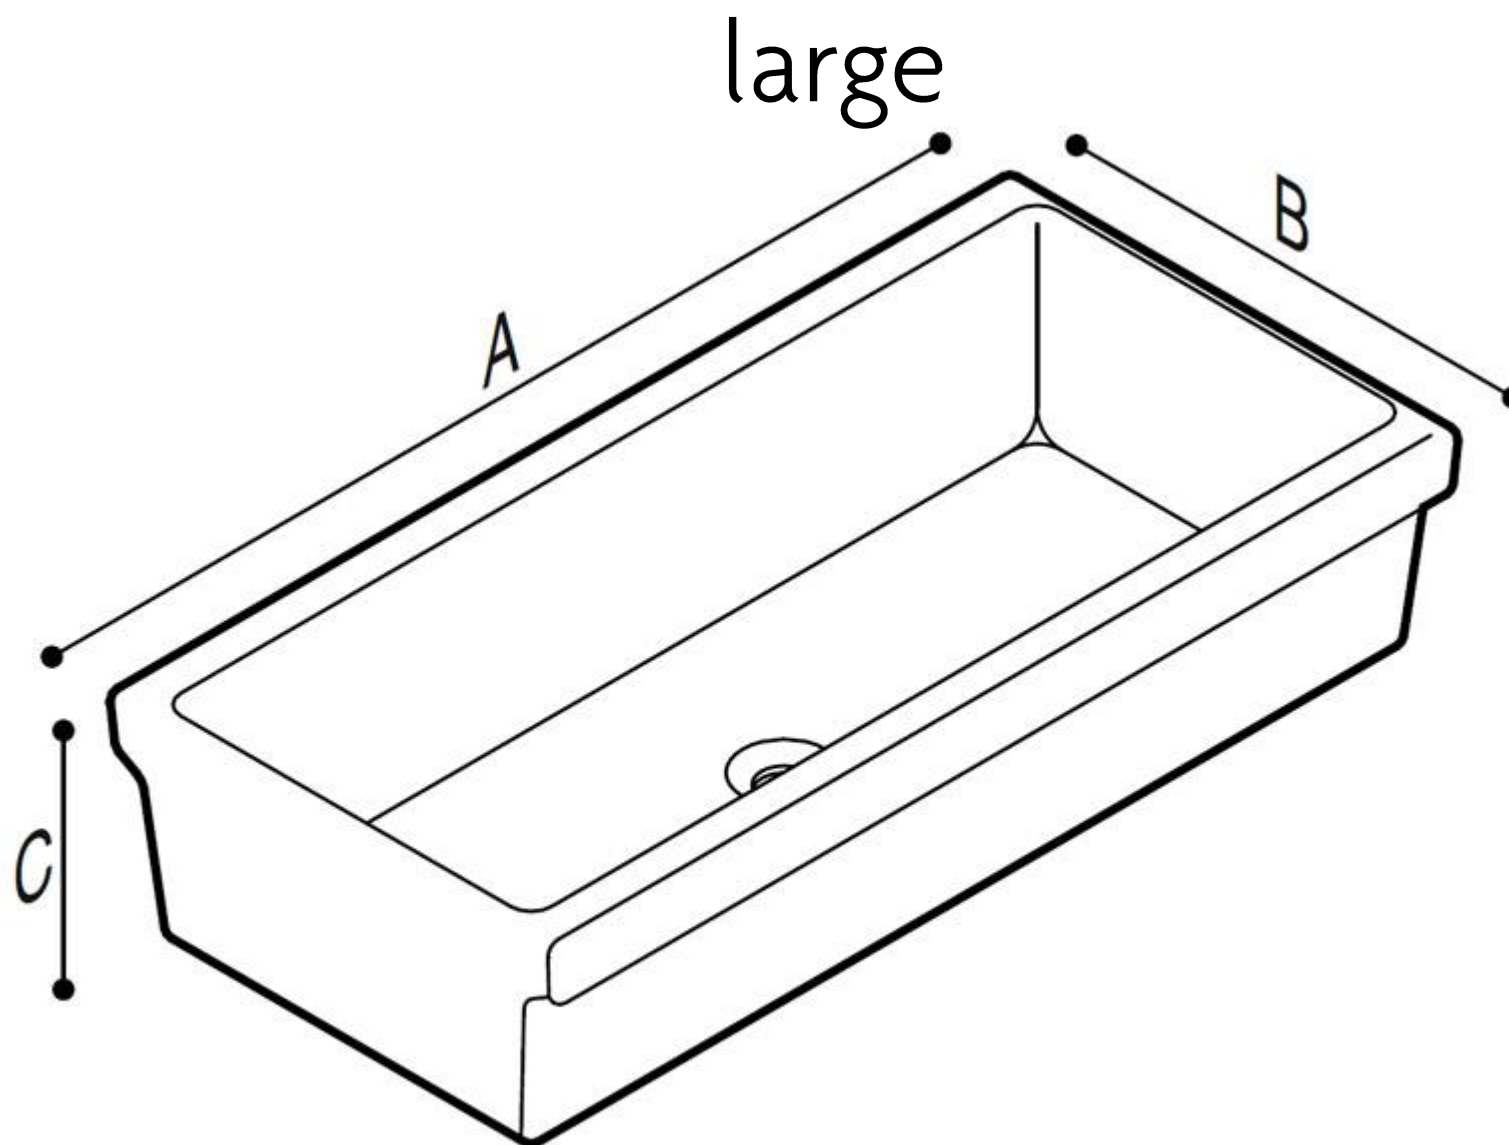

LAVABO STANDARD large

WB

Lavabo en céramique de haute qualité, 2 tailles disponibles.

- Matériel: Porcelaine sanitaire
- Dimensions: AxBxC 900x450x200 (01)
1200x450x200 (02)
- Couleur disponible: blanc
- Poids: 28 kg (01), 37kg (02)

LAVABO STANDARD

Artn°	AxBxC (mm)	poids	Charge
B41COS01	900x450x200	28	
B41COS02	1200x450x200	37	

Options:

Shelves for channel-type washbasin

B41DCS23

LAVABO STANDARD large

Artn° B41COS01

LAVABO STANDARD large